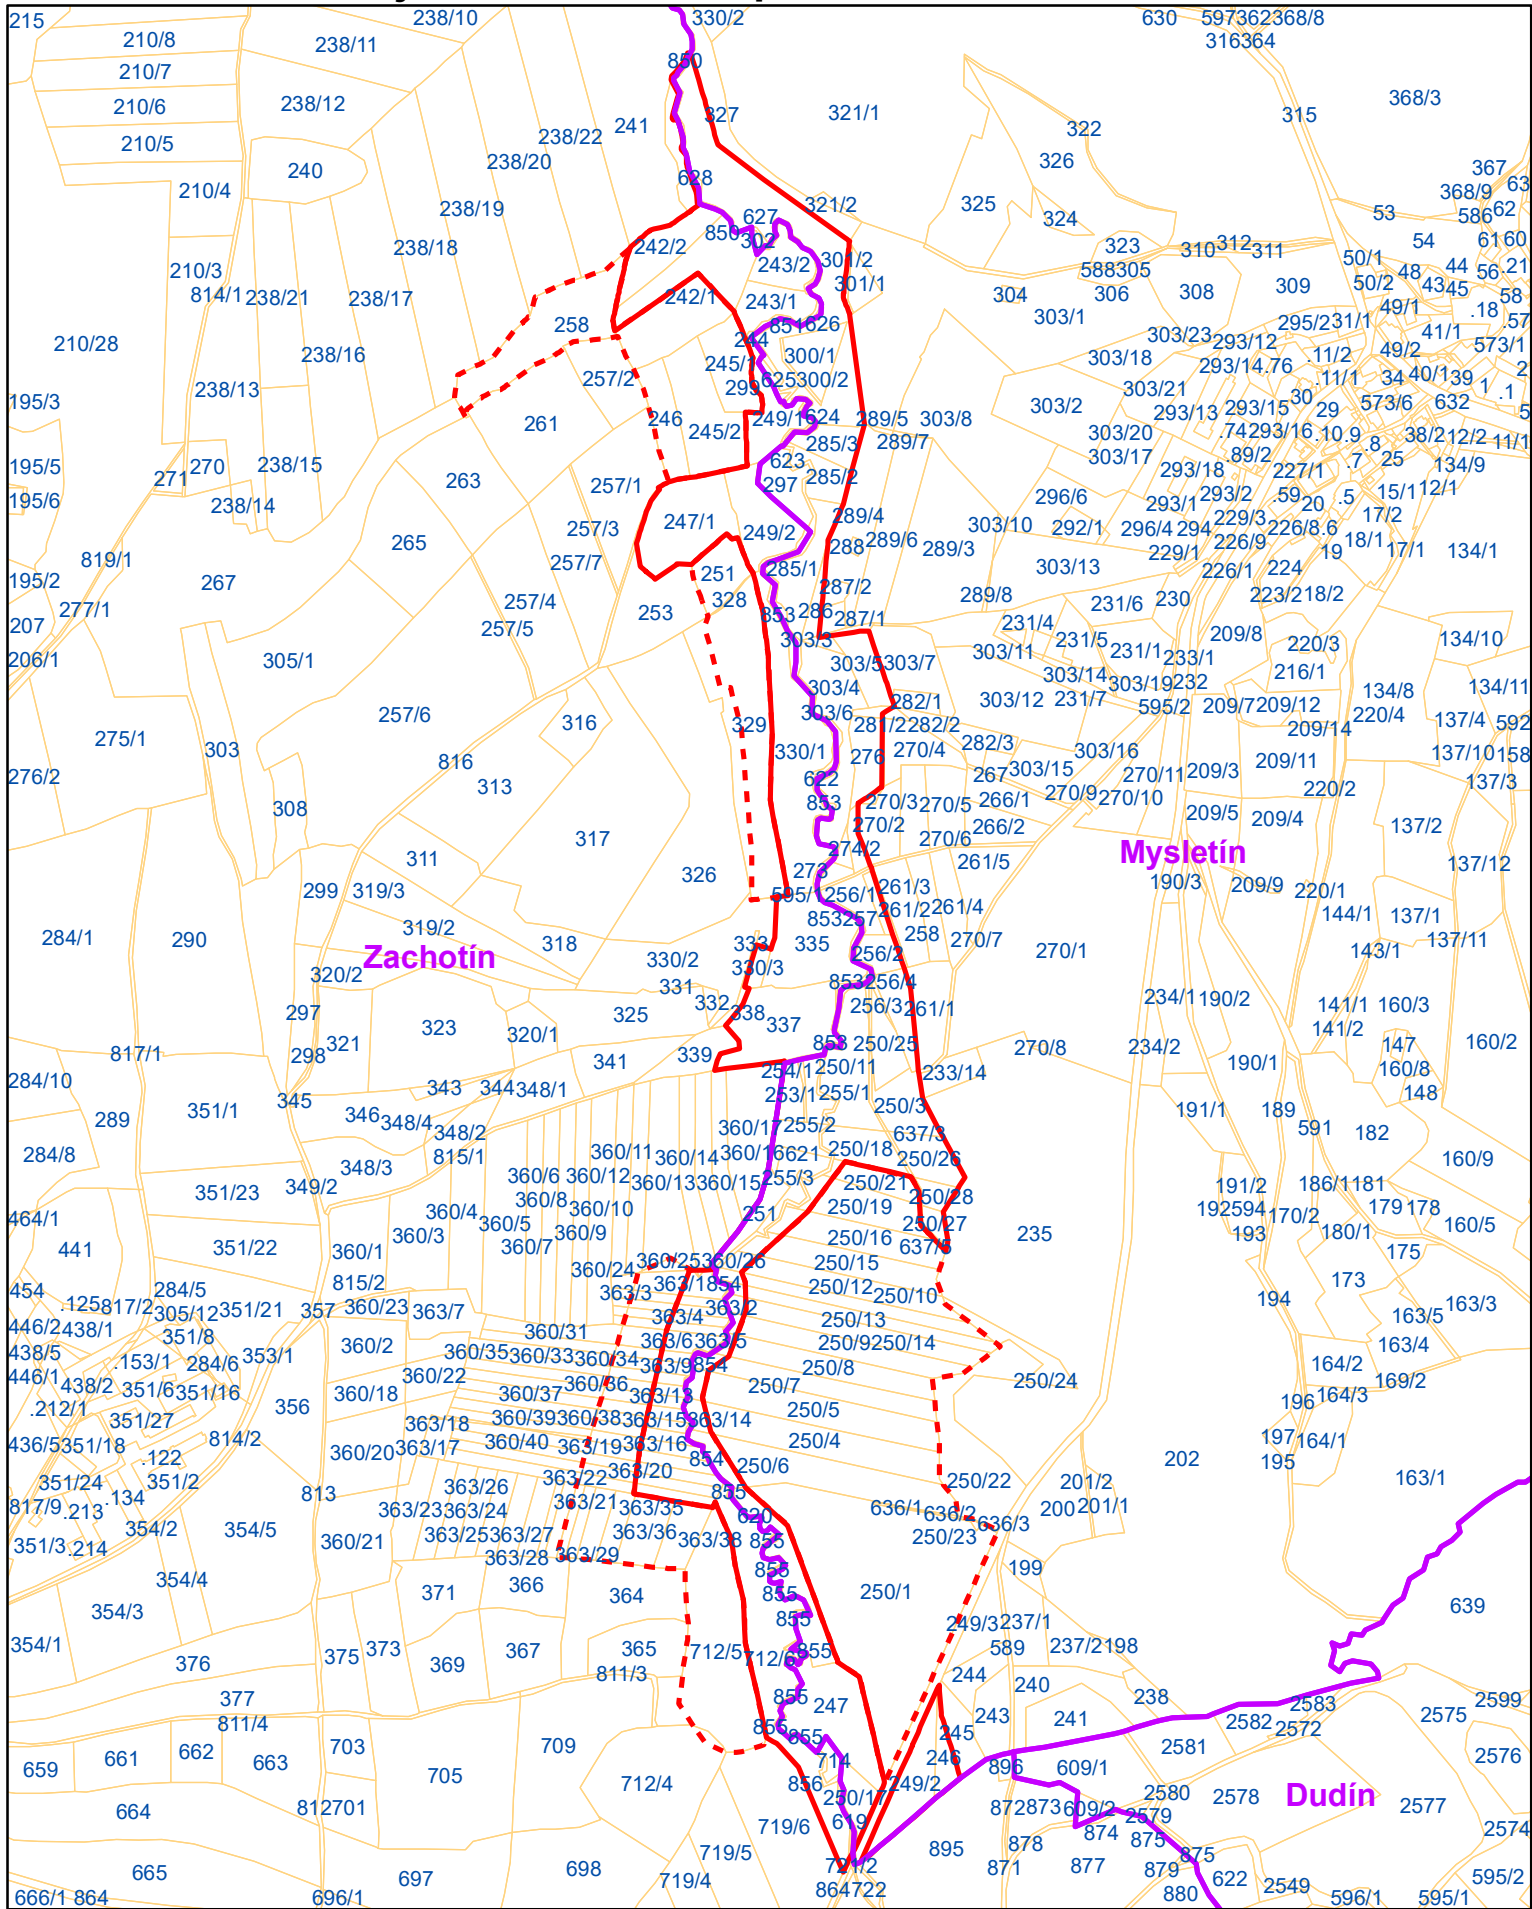

Příloha M2 – Mapa katastru nemovitostí s vyznačením ZCHÚ a jeho ochranného pásma

Legenda

- hranice přírodní rezervace
- hranice ochranného pásma

Datové zdroje:
 Data © GIS Kraje Vysočina, 2017
 Podkladová data © ČÚZK, 2017
 Mapu zpracoval OŽPZ KRÚ Kraje Vysočina