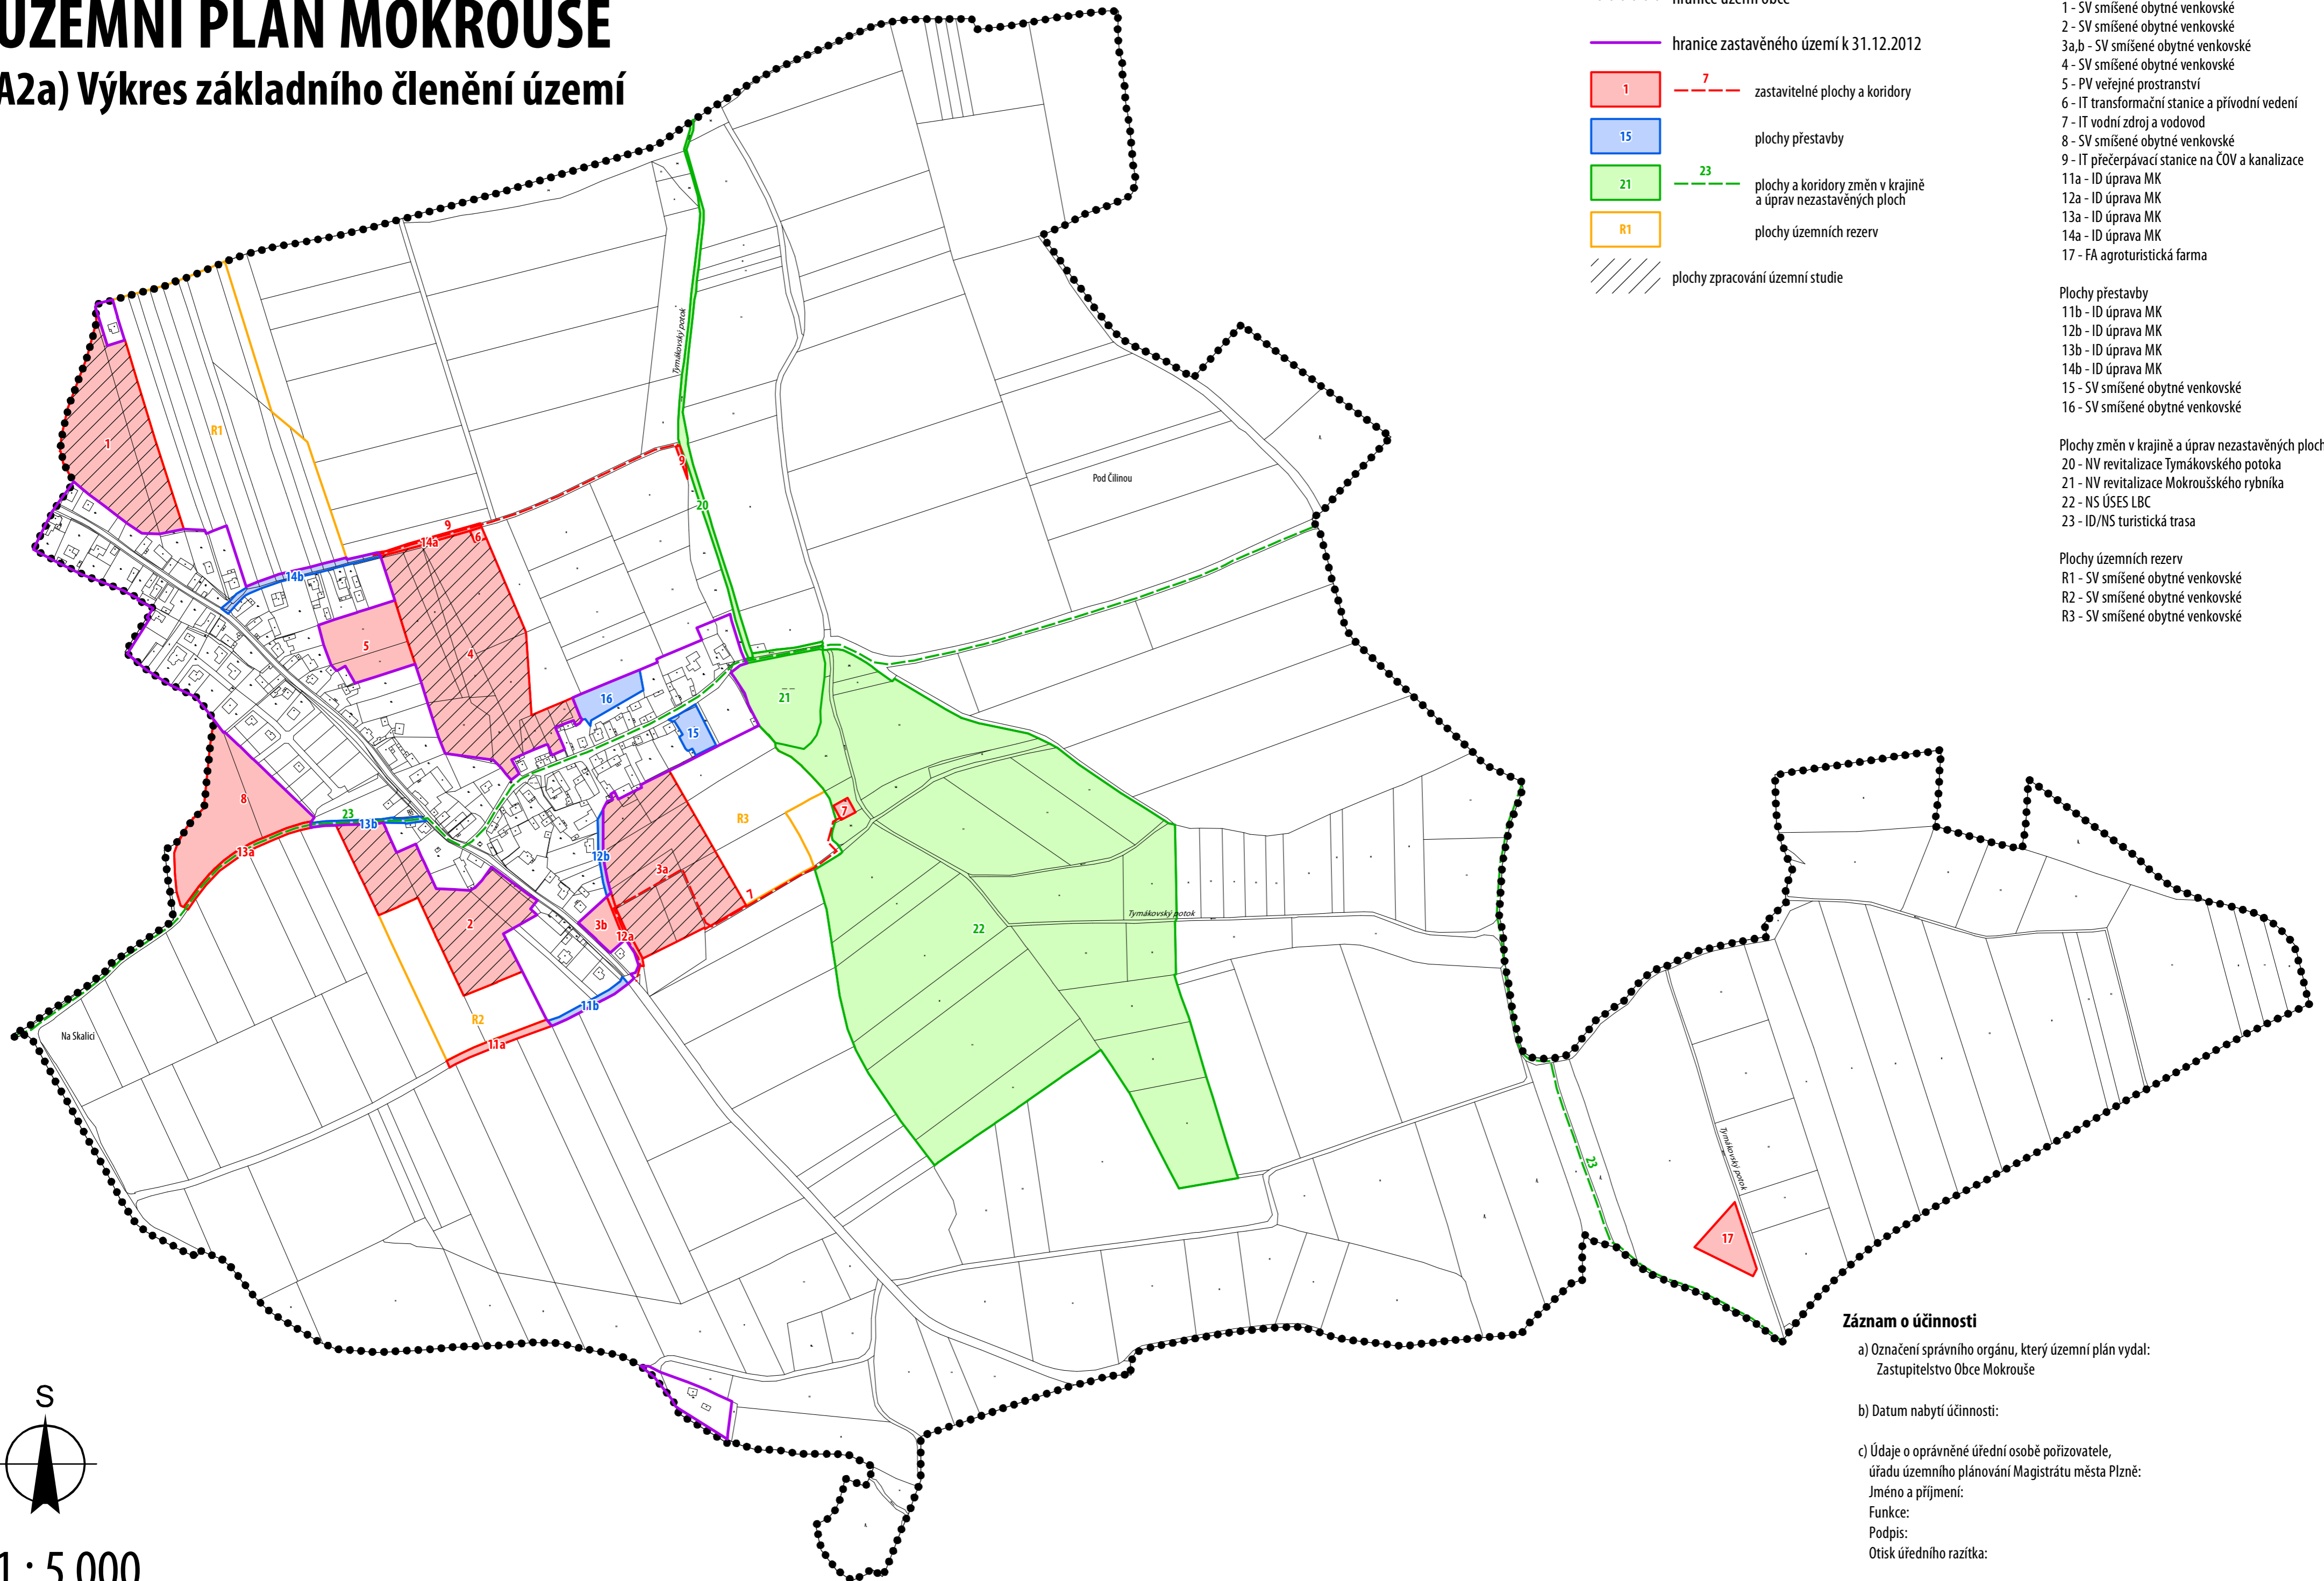

ÚZEMNÍ PLÁN MOKROUŠE

A2a) Výkres základního členění území

1:5 000